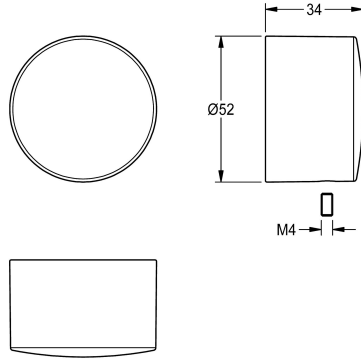

KWC Druckkappe

Modell-Linie: F5 | ASST2001
Zubehör und Funktionsteile | Ersatzteile Duschen

KWC-Nr.

2030049943

Druckkappe für F5S-Therm Selbstschluss-Thermostatatterie,
komplett.

Technische Daten

Füllmenge

1

Mengeneinheit

Stück