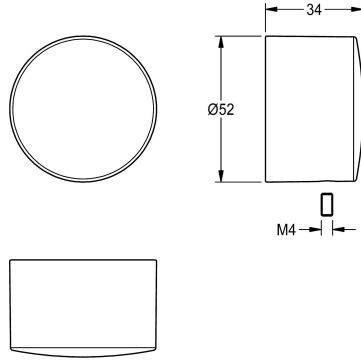

KWC

Bouchon de pression

Modell-Linie: F5 | ASST2001

Pièces de rechange | Pièces de rechange robinetterie de douche

KWC-No.

2030049943

Bouchon de pression pour mitigeur thermostatique à fermeture automatique F5S-Therm, complet.

Données techniques

Unité de remplissage

1

Unité de mesure

Pièce