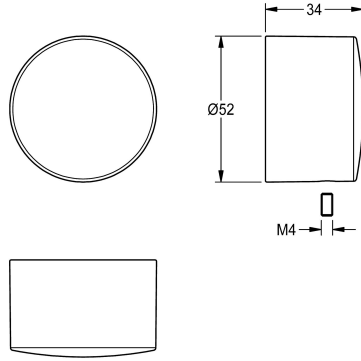

KWC

Cappuccio a pressione

Modell-Linie: F5 | ASST2001

Ricambi | Ricambi per rubinetteria doccia

KWC-No.

2030049943

Cappuccio a pressione per miscelatore termostatico temporizzato F5S-Therm, completo.

Dati tecnici