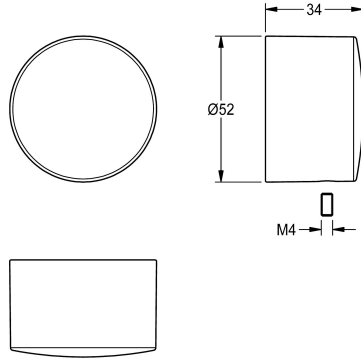

KWC Drukkap

Modell-Linie: F5 | ASST2001
Reserve onderdelen | Reserve-onderdelen douches

KWC-No.

2030049943

Drukkap voor F5S-Therm zelfsluitende thermostaatmengkraan, compleet.

Technical Data

Vulhoeveelheid

1

Hoeveelheid meeteenheid

Stuk