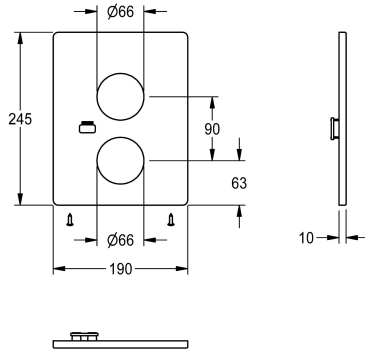

### Krycí deska z nerezové oceli

Modell-Linie: F5 | ASST2002

Příslušenství a funkční díly | Náhradní díly Umyvadlové armatury

#### KWC-No.

2030049948

Krycí deska z nerezové oceli 190 × 245 mm, s držákem snímače a upevňovacími šrouby.