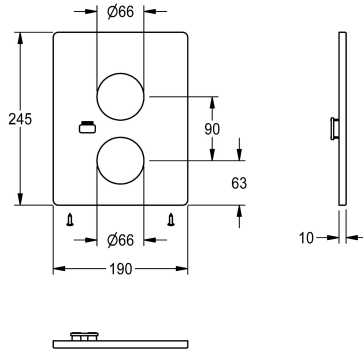

KWC Edelstahlabdeckplatte

Modell-Linie: F5 | ASST2002
Zubehör und Funktionsteile | Ersatzteile Duschen

KWC-Nr.

2030049948

Edelstahlabdeckplatte 190 x 245 mm, mit Sensorhalterung und Befestigungsschrauben.

Technische Daten

Füllmenge

1

Mengeneinheit

Stücke