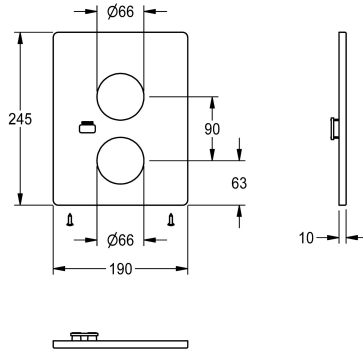

KWC Edelstahlabdeckplatte

Modell-Linie: F5 | ASST2002
Zubehör und Funktionsteile | Ersatzteile Duschen

KWC-Nr.

2030049948

Edelstahlabdeckplatte 190 x 245 mm, mit Sensorhalterung und Befestigungsschrauben.

Technische Daten

Füllmenge

1

Mengeneinheit

Stücke

teamNumber

0