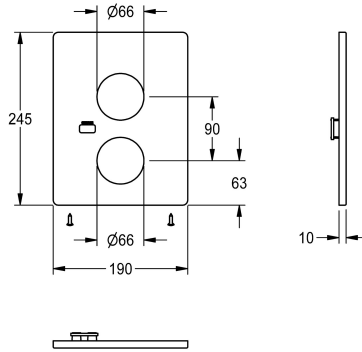

KWC Edelstahlabdeckplatte

Modell-Linie: F5 | ASST2002
Zubehör und Funktionsteile | Ersatzteile Duschen

KWC-Nr.

2030049948

Edelstahlabdeckplatte 190 x 245 mm, mit Sensorhalterung und Befestigungsschrauben.

Technische Daten

Füllmenge

1

Mengeneinheit

Stücke