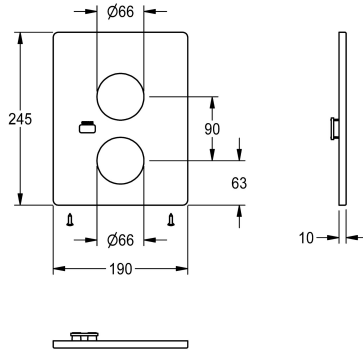

## KWC

Plaque de couverture en acier inoxydable

Modell-Linie: F5 | ASST2002

Pièces de rechange | Pièces de rechange robinetterie de douche

KWC-No.

**2030049948**

Plaque de couverture en acier inoxydable 190 x 245 mm, avec porte-capteur et vis de fixation.

### Données techniques

Unité de remplissage

1

Unité de mesure

Pièces