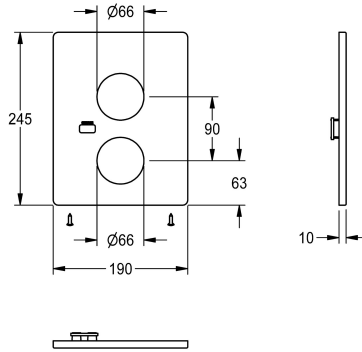

KWC

Placca di copertura in acciaio inox

Modell-Linie: F5 | ASST2002

Ricambi | Ricambi per rubinetteria doccia

KWC-No.

2030049948

Placca di copertura 190 x 245 mm, in acciaio inox, con supporto sensore e viti di fissaggio.

Dati tecnici

Capacità

1

Quantità UOM

Pezzi

teamNumber

0