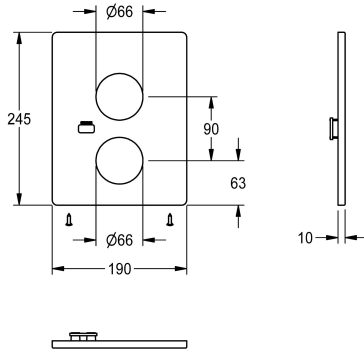

KWC

Afdeekplaat in roestvrij staal

Modell-Linie: F5 | ASST2002

Reserve onderdelen | Reserve-onderdelen douches

KWC-No.

2030049948

Afdeekplaat in roestvrij staal 190 x 245 mm, met sensorhouder en bevestigingsschroeven.

Technical Data

Vulhoeveelheid

1

Hoeveelheid meeteenheid

Stuk