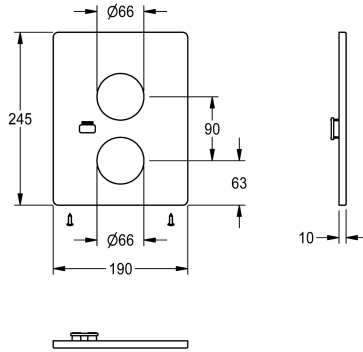

KWC

Afdeekplaat in roestvrij staal

Modell-Linie: F5 | ASST2002

Reserve onderdelen | Reserve-onderdelen douches

KWC-No.

2030049948

Afdeekplaat in roestvrij staal 190 x 245 mm, met sensorhouder en bevestigingsschroeven.

Technical Data

Vulhoeveelheid

1

Hoeveelheid meeteenheid

Stuk