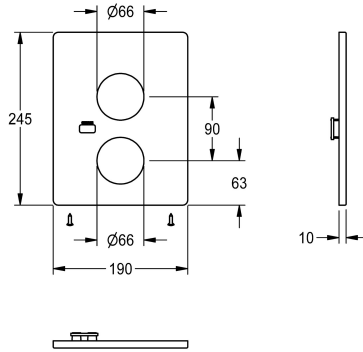

KWC

Panel ze stali szlachetnej

Modell-Linie: F5 | ASST2002

Akcesoria i elementy funkcyjne | Części zamienne do armatur natryskowych

KWC-No.

2030049948

Panel ze stali szlachetnej 190 x 245 mm, z uchwytem na czujnik i śrubami montażowymi

Dane techniczne

Pojemność

1

Ilość uom

Sztuka