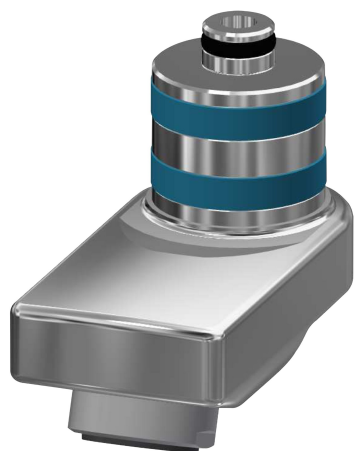

## KWC

Otočný výtok, 40 mm

### Modell-Linie: F5 | ASXX1009

Příslušenství a funkční díly | Příslušenství Umyvadlové armatury

#### KWC-No.

**2030049950**

Aretovatelný otočný výtok pro nástěnné baterie F3 a F5, s perlátorem 3,0 l/min, rozteč 40 mm.

#### Technické údaje

Vzdálenost perlátoru

40 mm

Typ baterie

otočný vývod vody

Objemový průtok při 3 barech

0,05 l/s