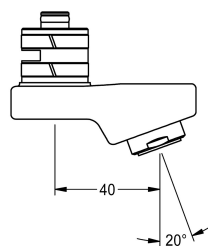

## KWC

Otočný výtok, 40 mm

#### KWC-No.

**2030049950**

Aretovatelný otočný výtok pro nástěnné baterie F3 a F5, s perlátorem 3,0 l/min, rozteč 40 mm.

#### Technické údaje

Vzdálenost perlátoru

40 mm

Typ baterie

otočný vývod vody

Objemový průtok při 3 barech

0,05 l/s