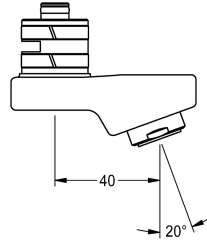

KWC

Schwenkauslauf, 40 mm

Modell-Linie: F5 | ASXX1009

Zubehör und Funktionsteile | Ersatzteile Armaturen

KWC-Nr.

2030049950

Arretierbarer Schwenkauslauf für F3 und F5 Wandbatterien, mit Luftsprudler 3,0 l/min, Ausladung 40 mm.

Technische Daten

Ausladung des Auslaufs

40 mm

Art des Auslaufes

Schwenkauslauf

Volumenstrom bei 3 bar

0,05 l/s

teamNumber