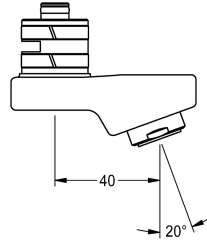

KWC

Schwenkauslauf, 40 mm

Modell-Linie: F5 | ASXX1009

Zubehör und Funktionsteile | Ersatzteile Armaturen

KWC-Nr.

2030049950

Arretierbarer Schwenkauslauf für F3 und F5 Wandbatterien, mit Luftsprudler 3,0 l/min, Ausladung 40 mm.

Technische Daten

Ausladung des Auslaufs

40 mm

Art des Auslaufes

Schwenkauslauf

Volumenstrom bei 3 bar

0,05 l/s