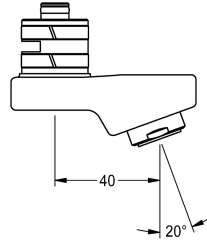

KWC

Salida orientable, 40 mm

Modell-Linie: F5 | ASXX1009

Piezas de repuesto | Accesorio Griferías de lavado

KWC-No.

2030049950

Salida orientable y bloqueable para grifos murales F3 y F5, con aireador de 3,0 l/min, longitud de 40 mm.

Datos técnicos

Vaciado del desagüe

40 mm

Tipo de caño

SWIVEL-TUBE-SPOUT

Caudal volumétrico a 3 bar

0,05 l/s