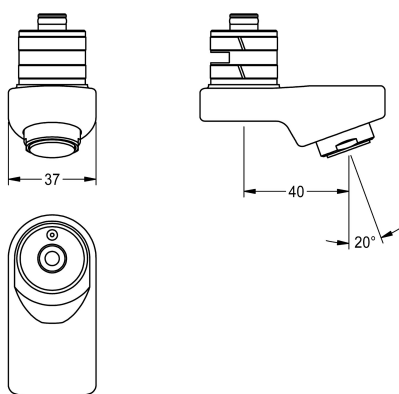

KWC

Sortie pivotante, 40 mm

Modell-Linie: F5 | ASXX1009

Pièces de rechange | Pièces de rechange robinetterie

KWC-No.

2030049950

Sortie pivotante bloquante pour robinetterie pour montage mural F3 et F5, avec mousseur 3,0 l/min, saillie 40 mm.

Données techniques

Projection de conduit

40 mm

Type de bec

SWIVEL-TUBE-SPOUT

Débit volumétrique à 3 bar

0,05 l/s