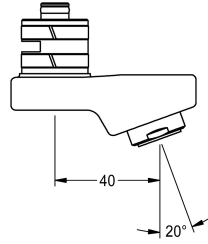

## KWC

Sortie pivotante, 40 mm

Modell-Linie: F5 | ASXX1009

Pièces de rechange | Pièces de rechange robinetterie

### KWC-No.

**2030049950**

Sortie pivotante bloquante pour robinetterie pour montage mural F3 et F5, avec mousseur 3,0 l/min, saillie 40 mm.

### Données techniques

Projection de conduit

40 mm

Type de bec

SWIVEL-TUBE-SPOUT

Débit volumétrique à 3 bar

0,05 l/s

teamNumber