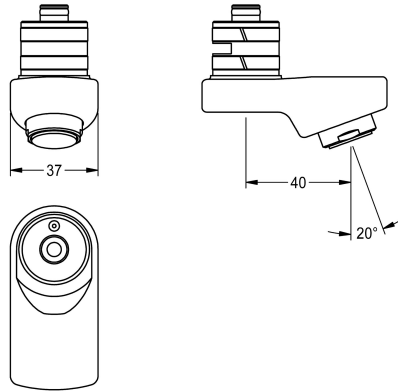

## KWC

Bocca orientabile, 40 mm

Modell-Linie: F5 | ASXX1009

Ricambi | Accessori per rubinetterie per lavabi

### KWC-No.

**2030049950**

Bocca orientabile e bloccabile per miscelatori a parete F3 e F5, con aeratore 3,0 l/min, proiezione 40 mm.

### Dati tecnici

Proiezione bocca

40 mm

Tipologia bocca erogazione

SWIVEL-TUBE-SPOUT

Flusso volumetrico a 3 bar

0,05 l/s

teamNumber