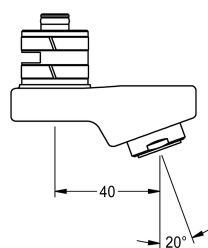

KWC

Bocca orientabile, 40 mm

Modell-Linie: F5 | ASXX1009

Ricambi | Accessori per rubinetterie per lavabi

KWC-No.

2030049950

Bocca orientabile e bloccabile per miscelatori a parete F3 e F5, con aeratore 3,0 l/min, proiezione 40 mm.

Dati tecnici

Proiezione bocca

40 mm

Tipologia bocca erogazione

SWIVEL-TUBE-SPOUT

Flusso volumetrico a 3 bar

0,05 l/s