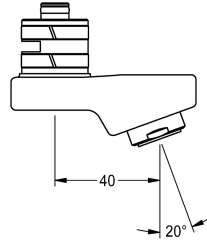

## KWC

Zwenkuitloop, 40 mm

Modell-Linie: F5 | ASXX1009

Reserve onderdelen | Reserve-onderdelen kranen

### KWC-No.

**2030049950**

Vergrendelbare zwenkuitloop voor wandkranen F3 en F5, met perlator 3,0 l/min, uitloopsprong 40 mm.

### Technical Data

Lengte uitloop

40 mm

Type uitloop

SWIVEL-TUBE-SPOUT

Volumestroom bij 3 bar

0,05 l/s