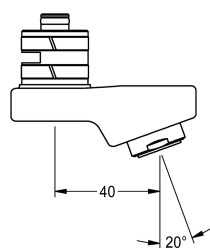

KWC

Zwenkuitloop, 40 mm

Modell-Linie: F5 | ASXX1009

Reserve onderdelen | Reserve-onderdelen kranen

KWC-No.

2030049950

Vergrendelbare zwenkuitloop voor wandkranen F3 en F5, met perlator 3,0 l/min, uitloopsprong 40 mm.

Technical Data

Lengte uitloop

40 mm

Type uitloop

SWIVEL-TUBE-SPOUT

Volumestroom bij 3 bar

0,05 l/s