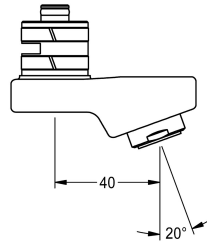

## KWC

Wylewka obrotowa, 40 mm

Modell-Linie: F5 | ASXX1009

Aksesoria i elementy funkcyjne | Części zamienne do armatur umywalkowych

### KWC-No.

**2030049950**

Wylewka obrotowa z blokadą do baterii ściennych F3 i F5, z regulatorem przepływu wody 3,0 l/min, wysięg 40 mm.

### Dane techniczne

Długość wylewki

40 mm

Rodzaje rur odpływowych

SWIVEL-TUBE-SPOUT

Przepływ objętościowy przy 3 barach

0,05 l/s