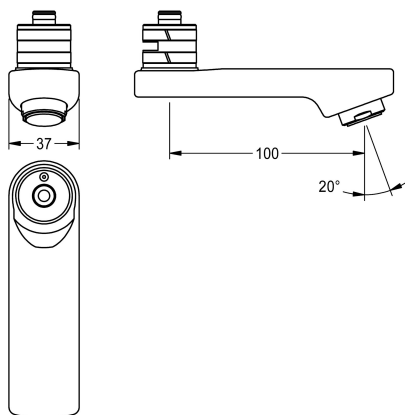

KWC

Otočný výtok, 100 mm

Modell-Linie: F5 | ASXX1010

Příslušenství a funkční díly | Příslušenství Umyvadlové armatury

KWC-No.

2030049953

Aretovatelný otočný výtok pro nástěnné baterie F3 a F5, s perlátorem 3,0 l/min, rozteč 100 mm.

Technické údaje

Vzdálenost perlátoru

100 mm

Typ baterie

otočný vývod vody

Objemový průtok při 3 barech

0,05 l/s