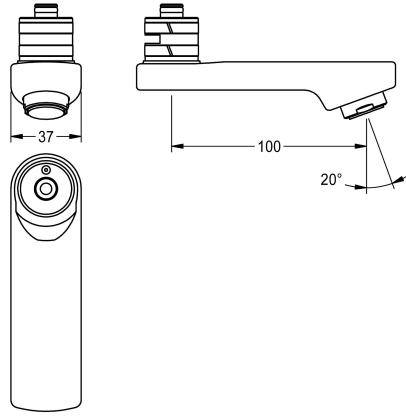

## KWC

Salida orientable, 100 mm

Modell-Linie: F5 | ASXX1010

Piezas de repuesto | Accesorio Griferías de lavado

### KWC-No.

**2030049953**

Salida orientable y bloqueable para grifos murales F3 y F5, con aireador de 3,0 l/min, longitud de 100 mm.

### Datos técnicos

Vaciado del desagüe

100 mm

Tipo de caño

SWIVEL-TUBE-SPOUT

Caudal volumétrico a 3 bar

0,05 l/s