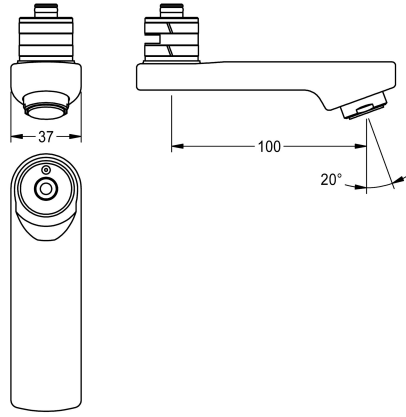

## KWC

Sortie pivotante, 100 mm

Modell-Linie: F5 | ASXX1010

Pièces de rechange | Pièces de rechange robinetterie

### KWC-No.

2030049953

Sortie pivotante bloquante pour robinetterie pour montage mural F3 et F5, avec aérateur 3,0 l/min, saillie 100 mm.

### Données techniques

Projection de conduit

100 mm

Type de bec

SWIVEL-TUBE-SPOUT

Débit volumétrique à 3 bar

0,05 l/s