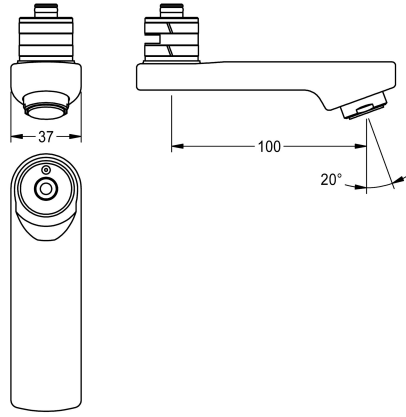

KWC

Sortie pivotante, 100 mm

Modell-Linie: F5 | ASXX1010

Pièces de rechange | Pièces de rechange robinetterie

KWC-No.

2030049953

Sortie pivotante bloquante pour robinetterie pour montage mural F3 et F5, avec aérateur 3,0 l/min, saillie 100 mm.

Données techniques

Projection de conduit

100 mm

Type de bec

SWIVEL-TUBE-SPOUT

Débit volumétrique à 3 bar

0,05 l/s

teamNumber