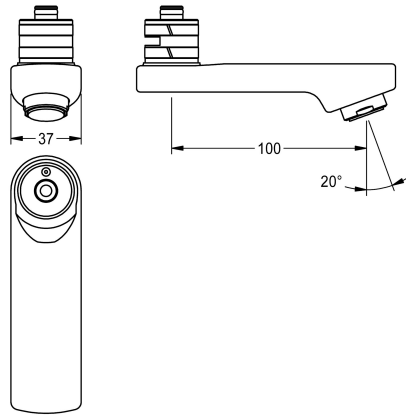

## KWC

Bocca orientabile, 100 mm

Modell-Linie: F5 | ASXX1010

Ricambi | Accessori per rubinetterie per lavabi

### KWC-No.

**2030049953**

Bocca orientabile e bloccabile per miscelatori a parete F3 e F5, con aeratore 3,0 l/min, proiezione 100 mm.

### Dati tecnici

Proiezione bocca

100 mm

Tipologia bocca erogazione

SWIVEL-TUBE-SPOUT

Flusso volumetrico a 3 bar

0,05 l/s

teamNumber