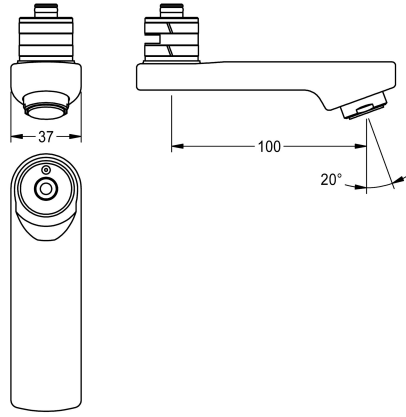

KWC

Bocca orientabile, 100 mm

Modell-Linie: F5 | ASXX1010

Ricambi | Accessori per rubinetterie per lavabi

KWC-No.

2030049953

Bocca orientabile e bloccabile per miscelatori a parete F3 e F5, con aeratore 3,0 l/min, proiezione 100 mm.

Dati tecnici

Proiezione bocca

100 mm

Tipologia bocca erogazione

SWIVEL-TUBE-SPOUT

Flusso volumetrico a 3 bar

0,05 l/s