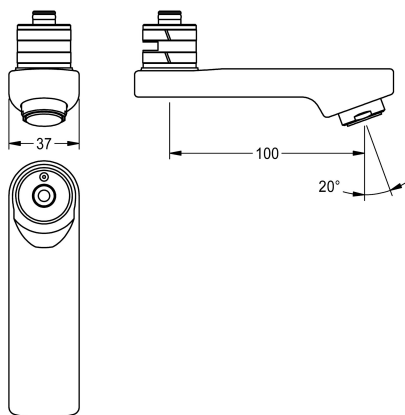

KWC

Zwenkuitloop, 100 mm

Modell-Linie: F5 | ASXX1010

Reserve onderdelen | Reserve-onderdelen kranen

KWC-No.

2030049953

Vergrendelbare zwenkuitloop voor wandkranen F3 en F5, met perlator 3,0 l/min, uitloopsprong 100 mm.

Technical Data

Lengte uitloop

100 mm

Type uitloop

SWIVEL-TUBE-SPOUT

Volumestroom bij 3 bar

0,05 l/s