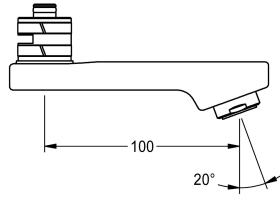

KWC

Wylewka obrotowa, 100 mm

Modell-Linie: F5 | ASXX1010

Aksesoria i elementy funkcyjne | Części zamienne do armatury umywalkowych

KWC-No.

2030049953

Wylewka obrotowa z blokadą do baterii ściennych F3 i F5, z regulatorem przepływu wody 3,0 l/min, wysięg 100 mm.

Dane techniczne

Długość wylewki

100 mm

Rodzaje rur odpływowych

SWIVEL-TUBE-SPOUT

Przepływ objętościowy przy 3 barach

0,05 l/s