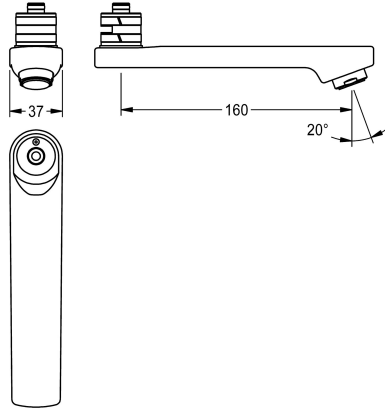

KWC

Otočný výtok, 160 mm

Modell-Linie: F5 | ASXX1011

Příslušenství a funkční díly | Příslušenství Umyvadlové armatury

KWC-No.

2030049955

Aretovatelný otočný výtok pro nástěnné baterie F3 a F5, s perlátorem 3,0 l/min, rozteč 160 mm.

Technické údaje

Vzdálenost perlátoru

160 mm

Typ baterie

otočný vývod vody

Objemový průtok při 3 barech

0,05 l/s