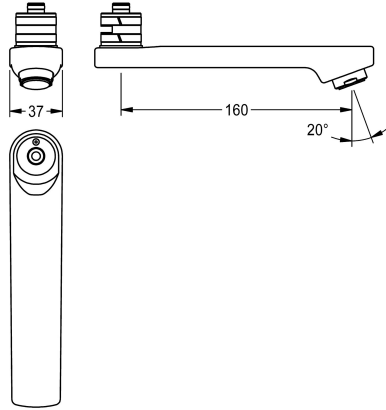

KWC

Schwenkauslauf, 160 mm

Modell-Linie: F5 | ASXX1011

Zubehör und Funktionsteile | Ersatzteile Armaturen

KWC-Nr.

2030049955

Arretierbarer Schwenkauslauf für F3 und F5 Wandbatterien, mit Luftsprudler 3,0 l/min, Ausladung 160 mm.

Technische Daten

Ausladung des Auslaufs

160 mm

Art des Auslaufes

Schwenkauslauf

Volumenstrom bei 3 bar

0,05 l/s