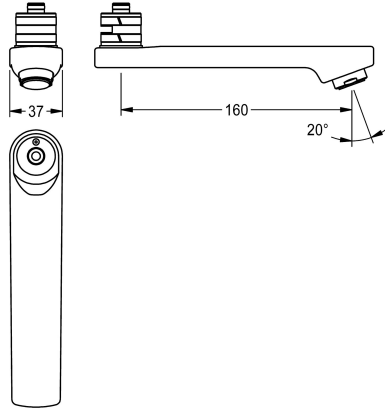

KWC

Schwenkauslauf, 160 mm

Modell-Linie: F5 | ASXX1011

Zubehör und Funktionsteile | Ersatzteile Armaturen

KWC-Nr.

2030049955

Arretierbarer Schwenkauslauf für F3 und F5 Wandbatterien, mit Luftsprudler 3,0 l/min, Ausladung 160 mm.

Technische Daten

Ausladung des Auslaufs

160 mm

Art des Auslaufes

Schwenkauslauf

Volumenstrom bei 3 bar

0,05 l/s

teamNumber