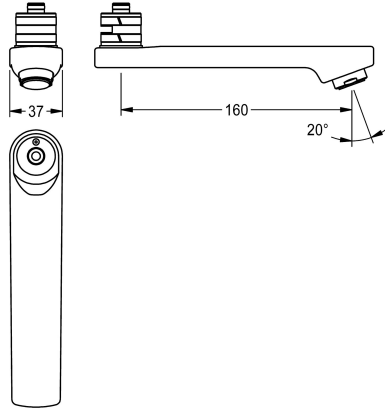

KWC

Schwenkauslauf, 160 mm

Modell-Linie: F5 | ASXX1011

Zubehör und Funktionsteile | Ersatzteile Armaturen

KWC-Nr.

2030049955

Arretierbarer Schwenkauslauf für F3 und F5 Wandbatterien, mit Luftsprudler 3,0 l/min, Ausladung 160 mm.

Technische Daten

Ausladung des Auslaufs

160 mm

Art des Auslaufes

Schwenkauslauf

Volumenstrom bei 3 bar

0,05 l/s