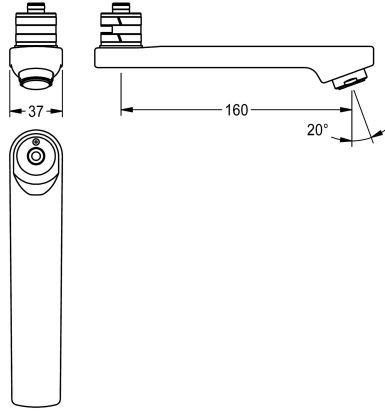

KWC

Salida orientable, 160 mm

Modell-Linie: F5 | ASXX1011

Piezas de repuesto | Accesorio Griferías de lavado

KWC-No.

2030049955

Salida orientable y bloqueable para grifos murales F3 y F5, con aireador de 3,0 l/min, longitud de 160 mm.

Datos técnicos

Vaciado del desagüe

160 mm

Tipo de caño

SWIVEL-TUBE-SPOUT

Caudal volumétrico a 3 bar

0,05 l/s