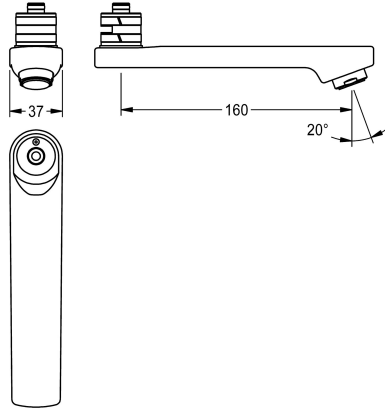

## KWC

Salida orientable, 160 mm

Modell-Linie: F5 | ASXX1011

Piezas de repuesto | Accesorio Griferías de lavado

### KWC-No.

**2030049955**

Salida orientable y bloqueable para grifos murales F3 y F5, con aireador de 3,0 l/min, longitud de 160 mm.

### Datos técnicos

Vaciado del desagüe

160 mm

Tipo de caño

SWIVEL-TUBE-SPOUT

Caudal volumétrico a 3 bar

0,05 l/s