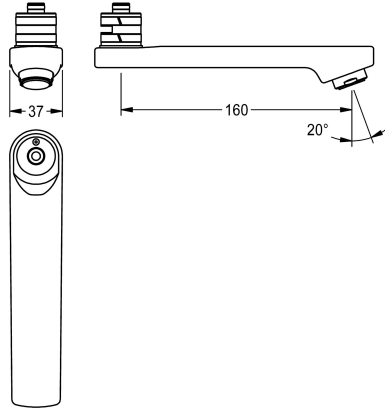

## KWC

Sortie pivotante, 160 mm

Modell-Linie: F5 | ASXX1011

Pièces de rechange | Pièces de rechange robinetterie

### KWC-No.

2030049955

Sortie pivotante bloquante pour robinetterie pour montage mural F3 et F5, avec mousseur 3,0 l/min, saillie 160 mm.

### Données techniques

Projection de conduit

160 mm

Type de bec

SWIVEL-TUBE-SPOUT

Débit volumétrique à 3 bar

0,05 l/s