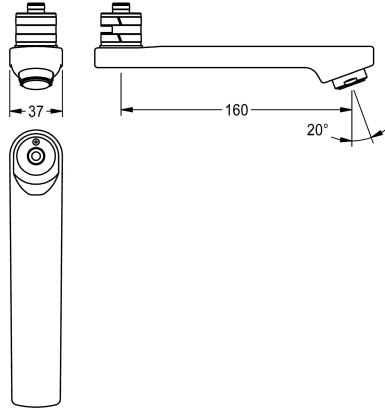

KWC

Zwenkuitloop, 160 mm

Modell-Linie: F5 | ASXX1011

Reserve onderdelen | Reserve-onderdelen kranen

KWC-No.

2030049955

Vergrendelbare zwenkuitloop voor wandkranen F3 en F5, met perlator 3,0 l/min, uitloopsprong 160 mm.

Technical Data

Lengte uitloop

160 mm

Type uitloop

SWIVEL-TUBE-SPOUT

Volumestroom bij 3 bar

0,05 l/s