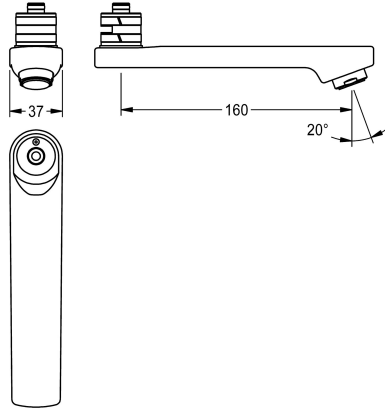

KWC

Wylewka obrotowa, 160 mm

Modell-Linie: F5 | ASXX1011

Aksesoria i elementy funkcyjne | Części zamienne do armatury umywalkowych

KWC-No.

2030049955

Wylewka obrotowa z blokadą do baterii ściennych F3 i F5, z regulatorem przepływu wody 3,0 l/min, wysięg 160 mm.

Dane techniczne

Długość wylewki

160 mm

Rodzaje rur odpływowych

SWIVEL-TUBE-SPOUT

Przepływ objętościowy przy 3 barach

0,05 l/s