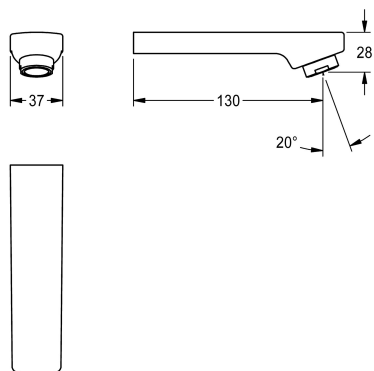

KWC

Výstup, 130 mm

Modell-Linie: F3 | ASEM1002

Příslušenství a funkční díly | Příslušenství Umyvadlové armatury

KWC-No.

2030050084

Výstup pro mycí baterii F3E-Mix, s regulátorem laminárního proudění 6,0 l/min, vyložení 130 mm.

Technické údaje

Vzdálenost perlátoru

130 mm

Typ baterie

Elektrická zásuvka

Objemový průtok při 3 barech

0,1 l/s