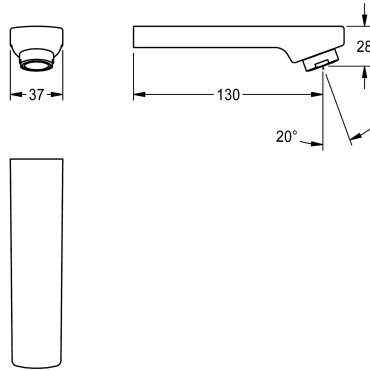

KWC

Sortie, 130 mm

Modell-Linie: F3 | ASEM1002

Pièces de rechange | Pièces de rechange robinetterie

KWC-No.

2030050084

Sortie pour batterie de lavage F3E-Mix, avec mousseur à jet laminaire 6,0 l/min, saillie de 130 mm.

Données techniques

Projection de conduit

130 mm

Type de bec

Évacuation murale

Débit volumétrique à 3 bar

0,1 l/s