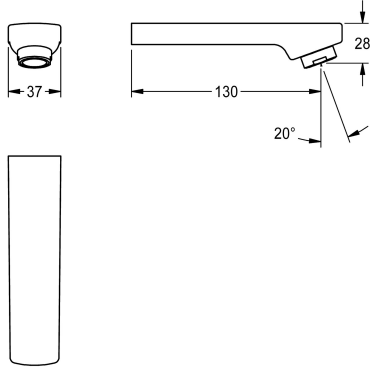

KWC

Sortie, 130 mm

Modell-Linie: F3 | ASEM1002

Pièces de rechange | Pièces de rechange robinetterie

KWC-No.

2030050084

Sortie pour batterie de lavage F3E-Mix, avec mousseur à jet laminaire 6,0 l/min, saillie de 130 mm.

Données techniques

Projection de conduit

130 mm

Type de bec

Évacuation murale

Débit volumétrique à 3 bar

0,1 l/s

teamNumber