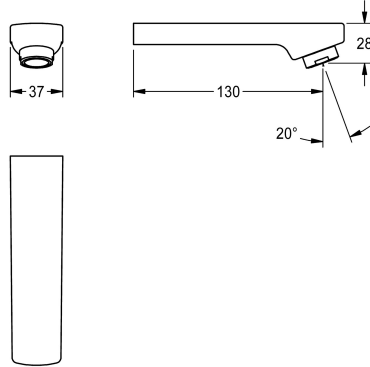

## KWC

Bocca di erogazione, 130 mm

Modell-Linie: F3 | ASEM1002

Ricambi | Accessori per rubinetterie per lavabi

### KWC-No.

**2030050084**

Bocca di erogazione per miscelatori per lavabo F3E-Mix, con regolatore del getto 6,0 l/min, proiezione 130 mm.

### Dati tecnici

Proiezione bocca

130 mm

Tipologia bocca erogazione

Scarico a parete

Flusso volumetrico a 3 bar

0,1 l/s

teamNumber