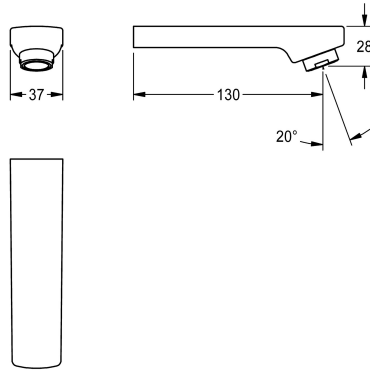

## KWC

Bocca di erogazione, 130 mm

Modell-Linie: F3 | ASEM1002

Ricambi | Accessori per rubinetterie per lavabi

### KWC-No.

**2030050084**

Bocca di erogazione per miscelatori per lavabo F3E-Mix, con regolatore del getto 6,0 l/min, proiezione 130 mm.

### Dati tecnici

Proiezione bocca

130 mm

Tipologia bocca erogazione

Scarico a parete

Flusso volumetrico a 3 bar

0,1 l/s