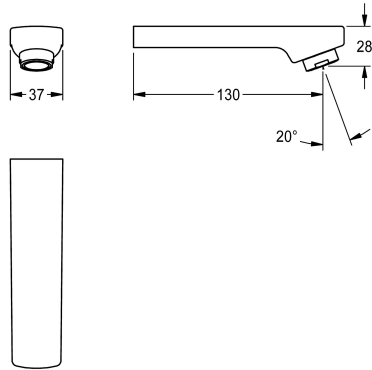

KWC

Uitloop, 130 mm

Modell-Linie: F3 | ASEM1002

Reserve onderdelen | Reserve-onderdelen kranen

KWC-No.

2030050084

Uitloop voor elektronische wastafelmengkraan F3E-Mix, met laminaire straalregelaar 6,0 l/min, uitloopsprong 130 mm.

Technical Data

Lengte uitloop

130 mm

Type uitloop

Wanduitlaat

Volumestroom bij 3 bar

0,1 l/s