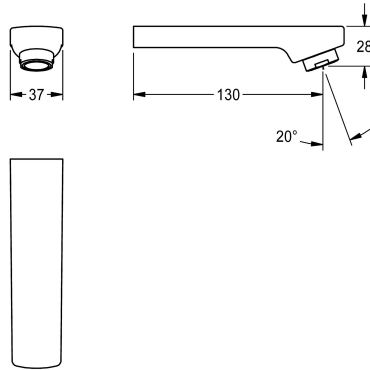

## KWC

Uitloop, 130 mm

Modell-Linie: F3 | ASEM1002

Reserve onderdelen | Reserve-onderdelen kranen

### KWC-No.

**2030050084**

Uitloop voor elektronische wastafelmengkraan F3E-Mix, met laminaire straalregelaar 6,0 l/min, uitloopsprong 130 mm.

### Technical Data

Lengte uitloop

130 mm

Type uitloop

Wanduitlaat

Volumestroom bij 3 bar

0,1 l/s