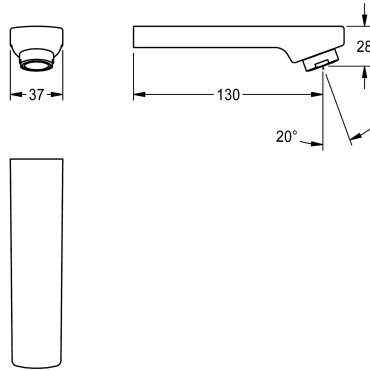

## KWC

Wylewka, 130 mm

Modell-Linie: F3 | ASEM1002

Aksesoria i elementy funkcyjne | Części zamienne do armatur umywalkowych

### KWC-No.

**2030050084**

Wylewka do baterii umywalkowych F3E-Mix, z perlatozem ze zintegrowanym regulatorem przepływu 6,0 l/min, wysięg 130 mm.

### Dane techniczne

Długość wylewki

130 mm

Rodzaje rur odpływowych

Wypust ścienny

Przepływ objętościowy przy 3 barach

0,1 l/s