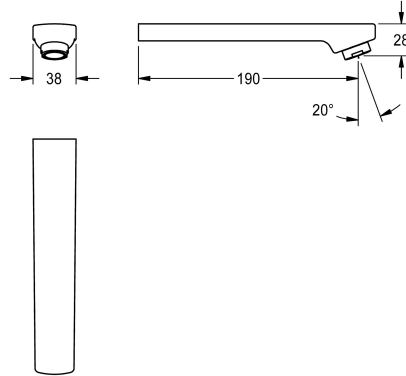

KWC

Výstup, 190 mm

Modell-Linie: F3 | ASEM1003

Příslušenství a funkční díly | Příslušenství Umyvadlové armatury

KWC-No.

2030050085

Výstup pro mycí baterie F3E-Mix, s regulátorem laminárního proudění 6,0 l/min, vyložení 190 mm.

Technické údaje

Vzdálenost perlátoru

190 mm

Typ baterie

Elektrická zásuvka

Objemový průtok při 3 barech

0,1 l/s