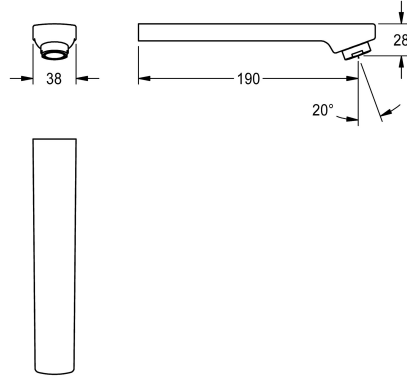

## KWC

Salida, 190 mm

Modell-Linie: F3 | ASEM1003

Piezas de repuesto | Accesorio Griferías de lavado

### KWC-No.

**2030050085**

Salida para grifo de zonas de lavabo bF3E-Mix, con regulador de chorro laminar, 6,0 l/min, longitud de 190 mm.

### Datos técnicos

Vaciado del desagüe

190 mm

Tipo de caño

Tomacorriente de la pared

Caudal volumétrico a 3 bar

0,1 l/s